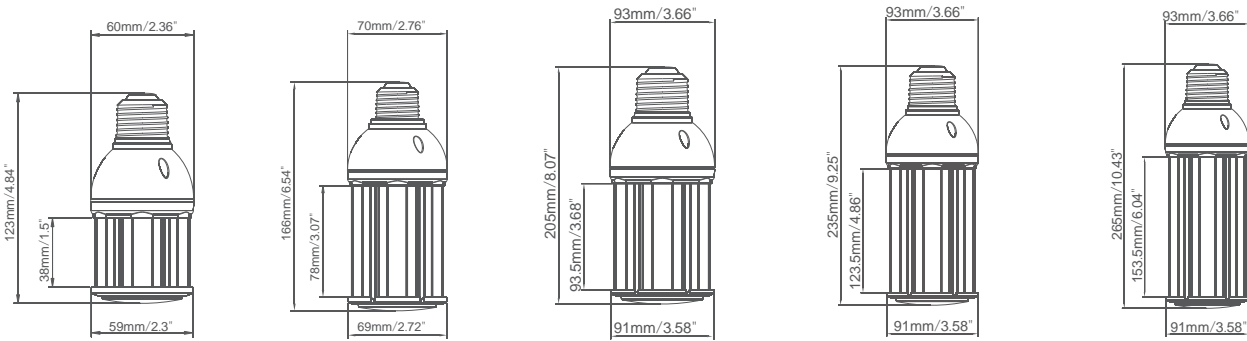

High Power LED Bulbs

E26 Base

Dimensions

Ordering Information Guide

Catalog Number	Description	Watts	Voltage	CRI	CCT	Initial Lumen	Base	Product Code
CB-04-8W-30K-A-Y	Corn Bulb	8	120-277	80	3000K	935	E26	57081
CB-04-8W-40K-A-Y	Corn Bulb	8	120-277	80	4000K	920	E26	57082
CB-04-8W-50K-A-Y	Corn Bulb	8	120-277	80	5000K	965	E26	57083
CB-04-18W-30K-A-Y	Corn Bulb	18	120-277	80	3000K	2,030	E26	57181
CB-04-18W-40K-A-Y	Corn Bulb	18	120-277	80	4000K	2,100	E26	57182
CB-04-18W-50K-A-Y	Corn Bulb	18	120-277	80	5000K	2,325	E26	57183
CB-04-27W-30K-A-Y	Corn Bulb	27	120-277	80	3000K	3,270	E26	57271
CB-04-27W-40K-A-Y	Corn Bulb	27	120-277	80	4000K	3,250	E26	57272
CB-04-27W-50K-A-Y	Corn Bulb	27	120-277	80	5000K	3,460	E26	57273
CB-04-36W-30K-A-Y	Corn Bulb	36	120-277	80	3000K	4,284	E26	57361
CB-04-36W-40K-A-Y	Corn Bulb	36	120-277	80	4000K	4,428	E26	57362
CB-04-36W-50K-A-Y	Corn Bulb	36	120-277	80	5000K	4,572	E26	57363
CB-04-54W-30K-A-Y	Corn Bulb	54	120-277	80	3000K	6,156	E26	57541
CB-04-54W-40K-A-Y	Corn Bulb	54	120-277	80	4000K	6,372	E26	57542
CB-04-54W-50K-A-Y	Corn Bulb	54	120-277	80	5000K	6,588	E26	57543